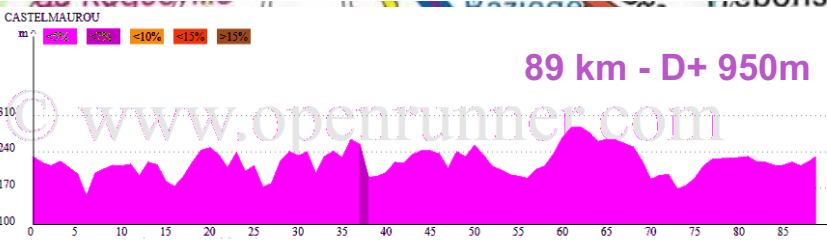

Circuits de VALLEGUE & CESSALES - VA

Distances: 89 et 77 km - D+:950 et 800m

Castellaurou

Cessales

Vallègue

77 km - D+ 800m

89 km - D+ 950m

CASTELLAUROU