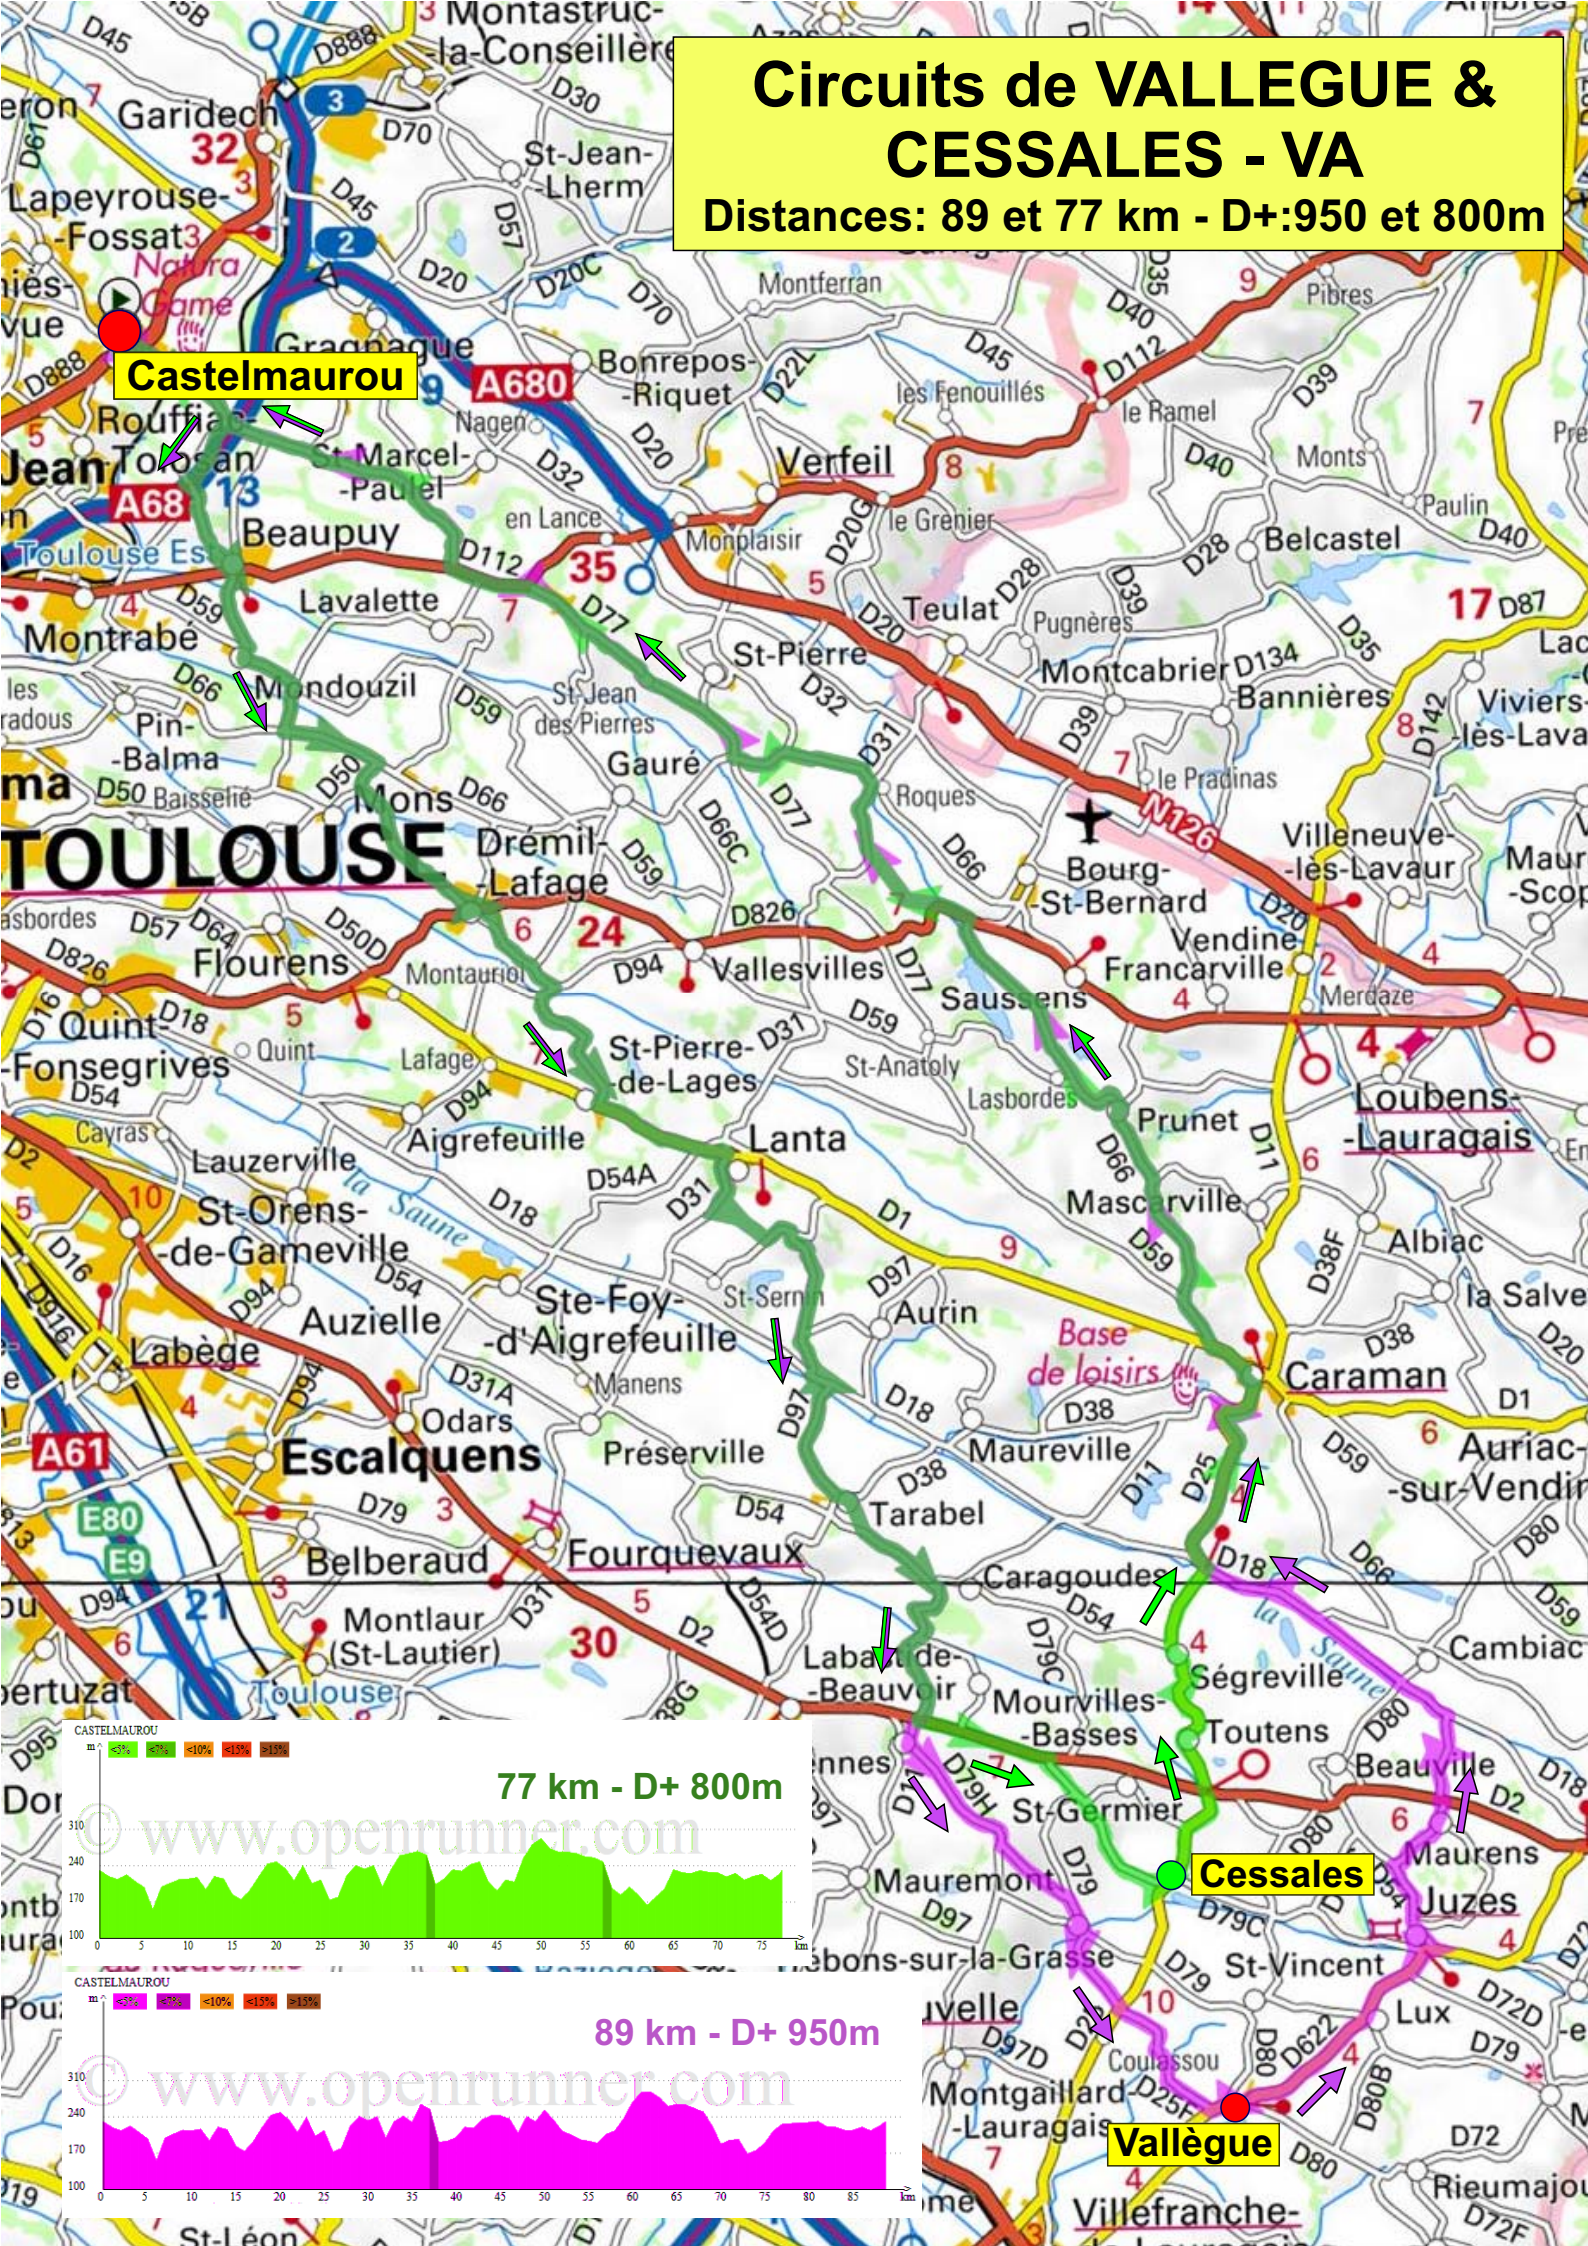

Circuits de VALLEGUE & CESSALES - VA

Distances: 89 et 77 km - D+:950 et 800m

Castellaurou

Cessales

Vallègue

77 km - D+ 800m

89 km - D+ 950m

CASTELLAUROU