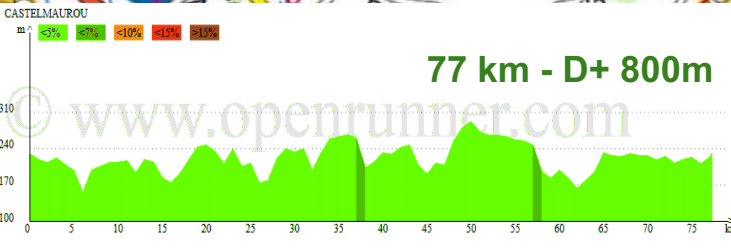

Circuits de VALLEGUE & CESSALES - VA

Distances: 89 et 77 km - D+:950 et 800m

Castellaurou

Cessales

Vallègue

77 km - D+ 800m

89 km - D+ 950m

CASTELLAUROU